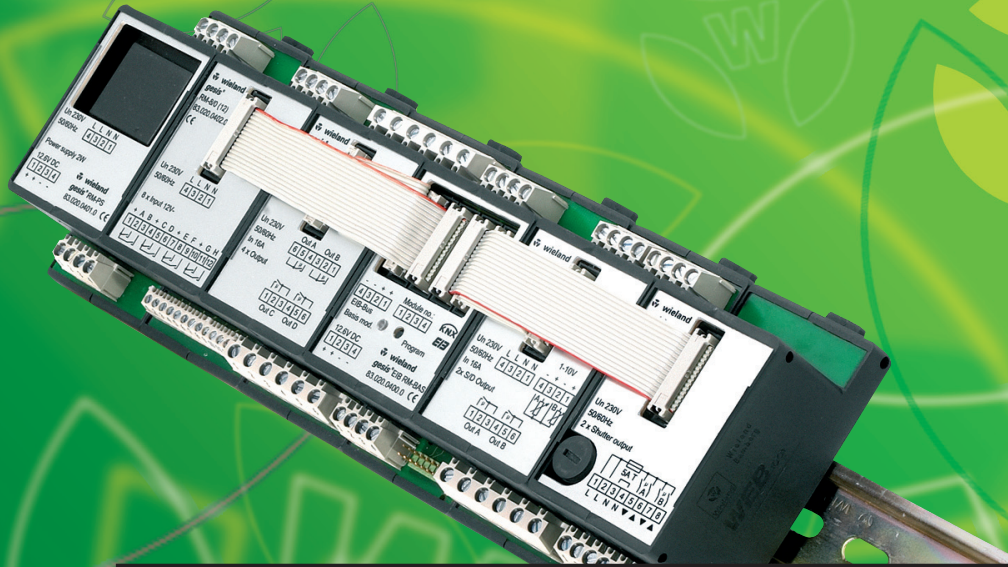

## gesis<sup>®</sup> EIB RM

# SCHALTGERÄTE NEU DEFINIERT.

**gesis EIB RM**, diese Geräteserie ist ein neues modulares Gerätekonzept. Es ermöglicht eine flexible Zusammenstellung der Ein-/Ausgänge an einem Busteinnehmer und die ideale Anpassung des Gesamtmoduls an die Anforderungen der Anlage. Diese Verteiler werden individuell nach Kundenwunsch gefertigt und erfüllen damit die Anforderungen der elektronischen Ausstattung, der Art und Anzahl der Steckverbindung, der Beschriftung und auch der Abmessungen. **Nichts von der Stange, sondern individuell für Sie!**