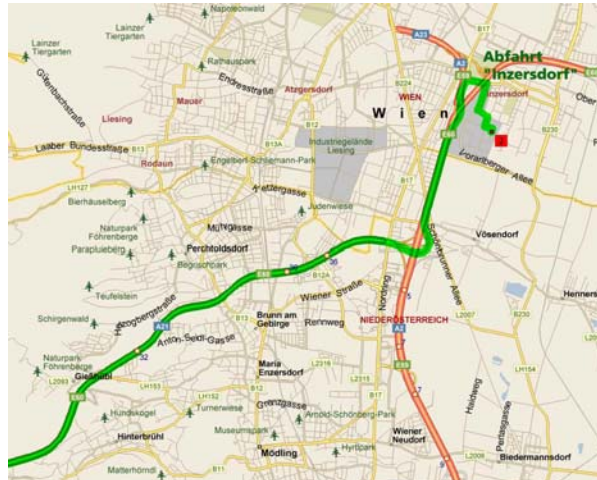

Anfahrtskizze

Schmachtl Wien:

1230 Wien, Kolpingstr. 15

Telefon: 01/61 62 180

Telefax: 01/61 62 180-90

E-Mail: office.wien@schmachtl.at

Internet: www.schmachtl.at